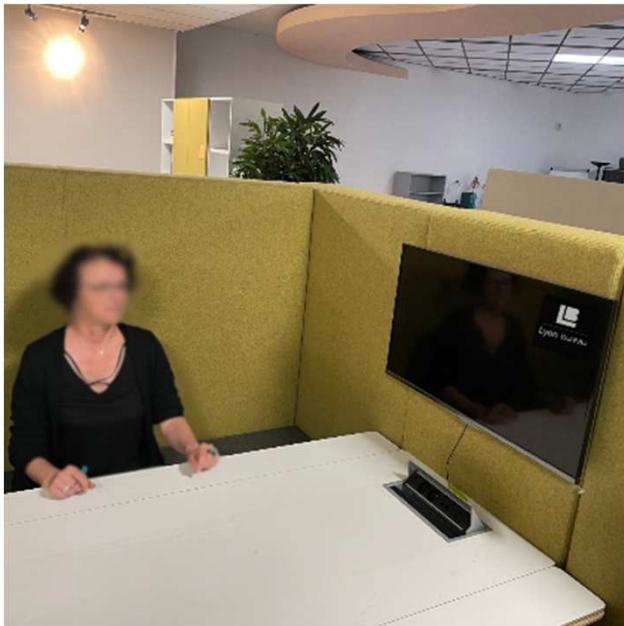

Cellule acoustique - ABV Réf. 676-MB09EXP007000009

- ❖ L250 x P220 x Ht150 cm hors tout
- ❖ Passage de L64 cm
- ❖ Tissu acoustique sur l'ensemble des panneaux et banquettes
- ❖ Table centrale avec 2 rabats facilitant l'installation des usagers
- ❖ Boitier prises intégré au plateau, passage de câble dans la cloison
- ❖ Hors TV

Bon état

Qté: 1

Prix net : 2 500 € HT