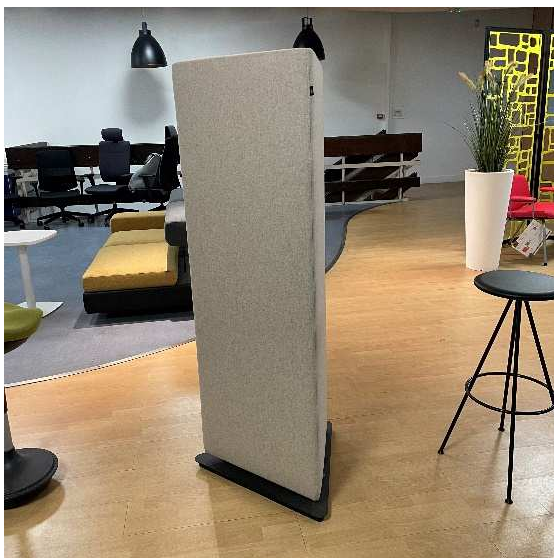

Totem - BUZZISPACE
Réf. 676-MB09EXP007000005

- ❖ Tissu Acoustique gris

État neuf

Qté: 1

Prix net : 90 € HT