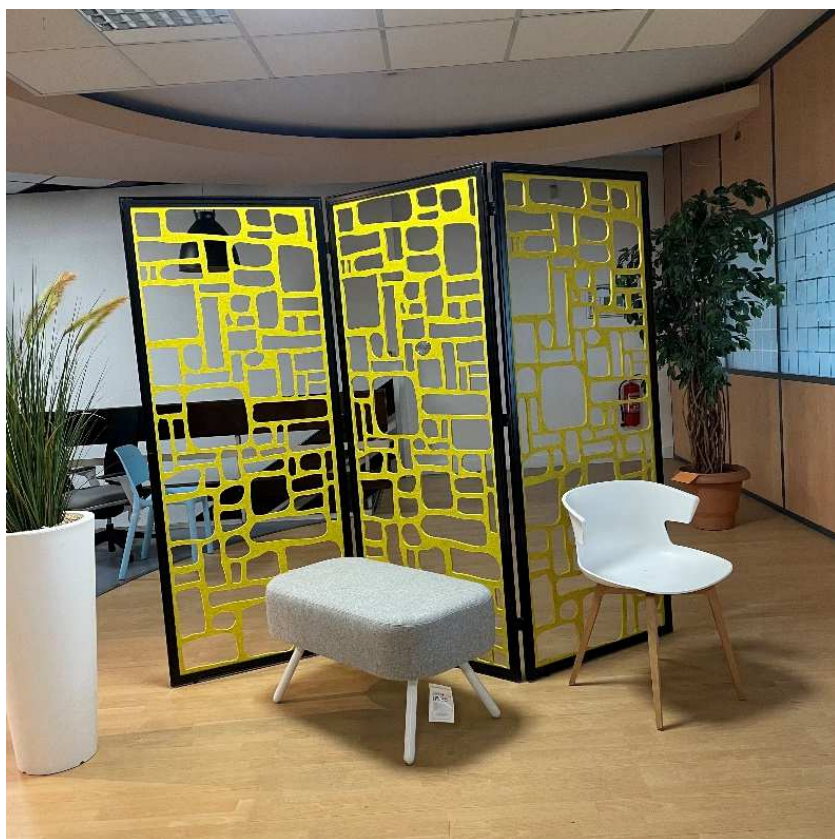

Paravent - BUZZISPACE
Réf. 676-MB09EXP007000013

- ❖ 3 panneaux de L80 x H200 cm
- ❖ Tissu acoustique

Bon état

Qté: 1

Prix net : 200 € HT