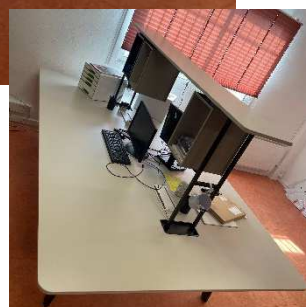

Bench TAKE OFF EVO – BRALCO
Réf. 676-MB09EXP001000017

- ❖ Plateau mélaminé L260 x P164 cm
- ❖ 2 tops Access et goulottes
- ❖ Rehausse supérieure - 3 niches suspendues
- ❖ Rehausse de L218 x P32 cm
- ❖ Structure 2 pieds arche en acier peint NOIR

Bon état

Qté: 1

Prix net du bureau: 290 € HT